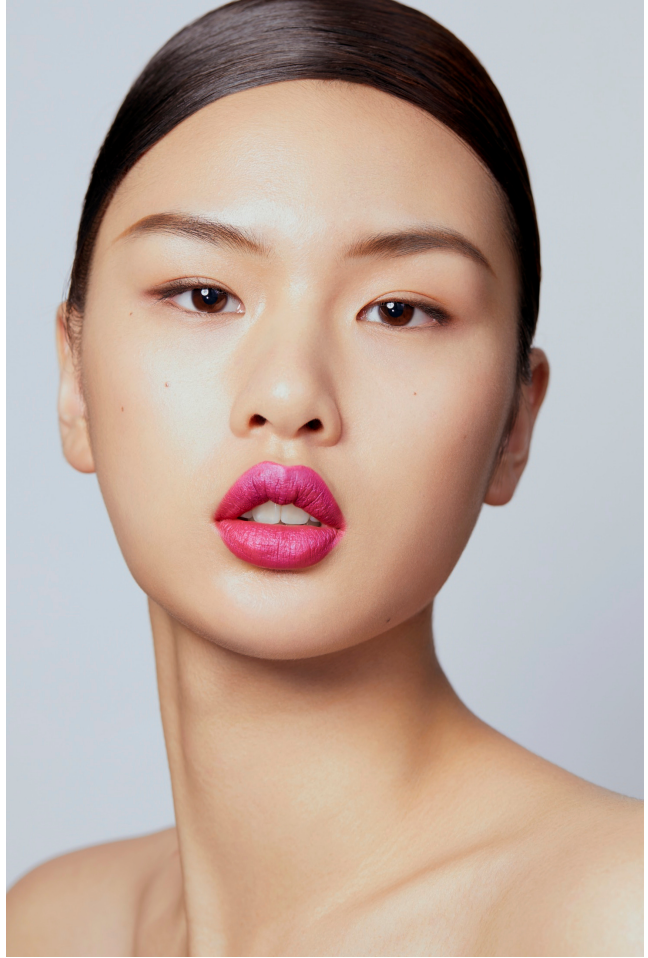

## profile

性別 女性

身長 179cm

サイズ B79 W60 H86