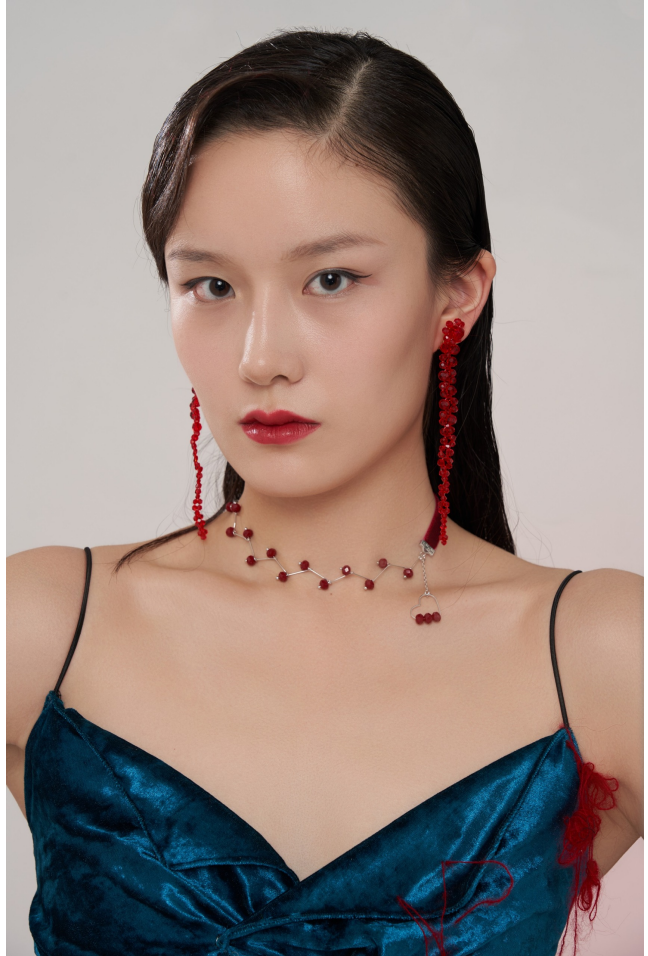

HONEST

CHEN SIRU
CHEN SIRU
海外提携事務所

profile

性別	女性
身長	179cm
サイズ	B74 W61 H88

Biography

略歴

Contest

The Second Runner-Up of the 15th China Super Model Contest Final.