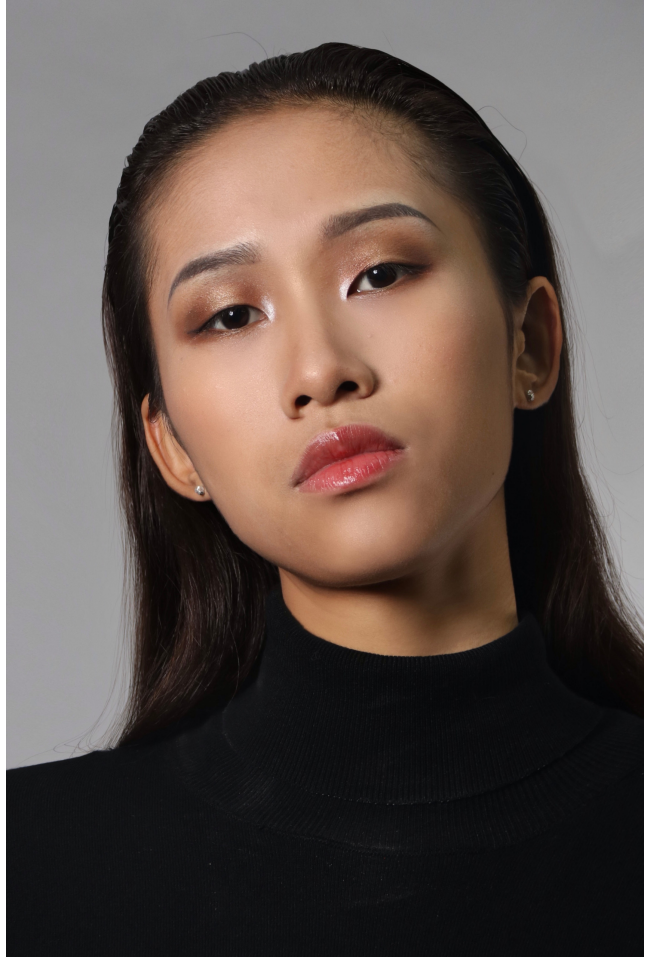

HONEST

ZHAO WEI
ZHAO WEI
海外提携事務所

profile

性別	女性
身長	180cm
サイズ	B75 W59 H87

Gallery

ギャラリー