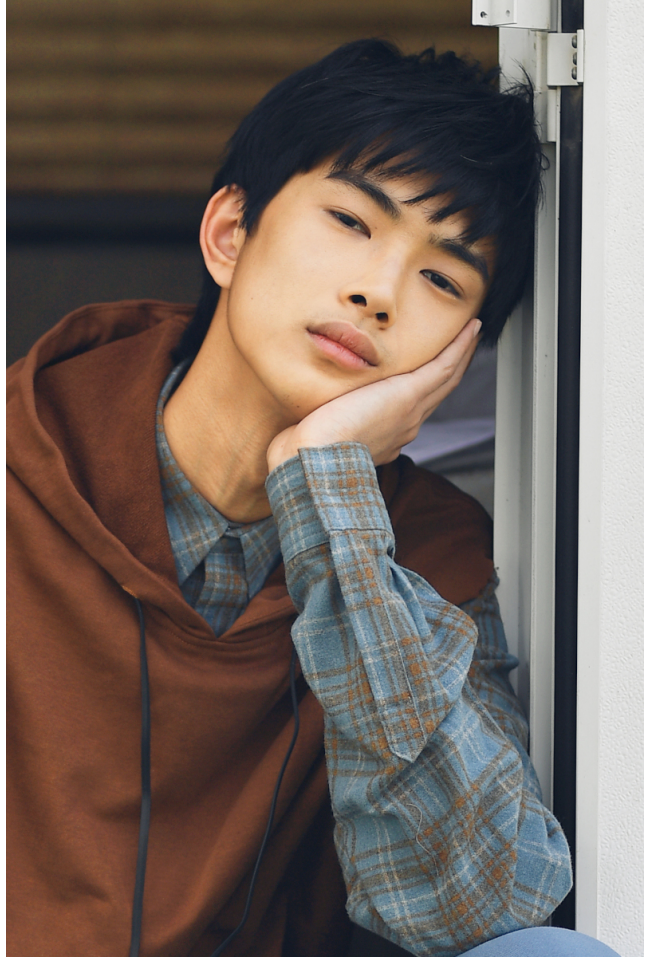

## profile

性別 男性

身長 189cm

サイズ B82 W65 H89

Gallery

ギャラリー