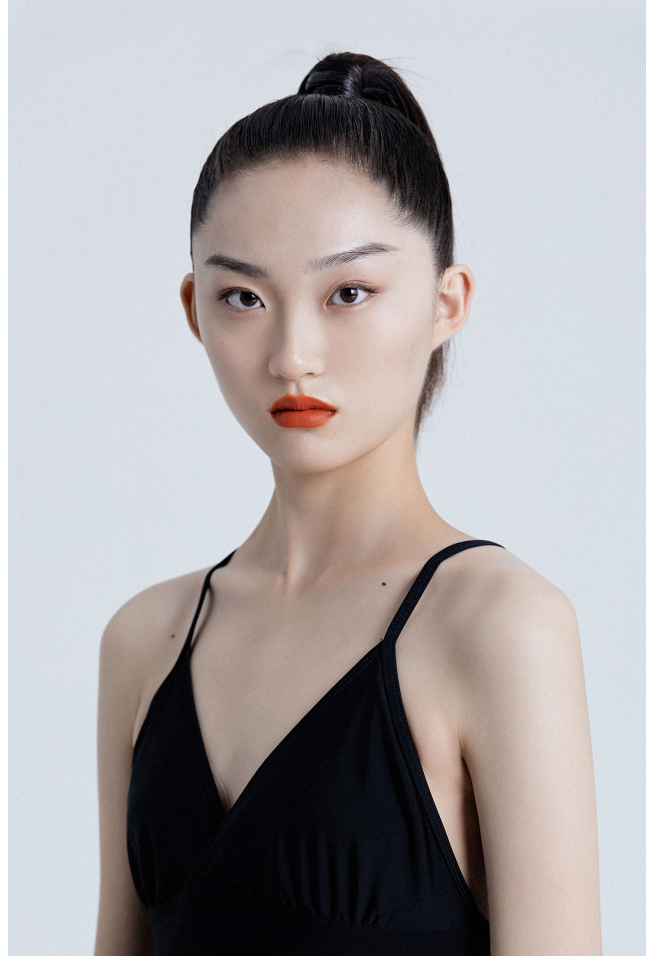

HONEST

WANG KEXIN

WANG KEXIN

海外提携事務所

profile

性別 女性

身長 180cm

サイズ B80 W60 H87