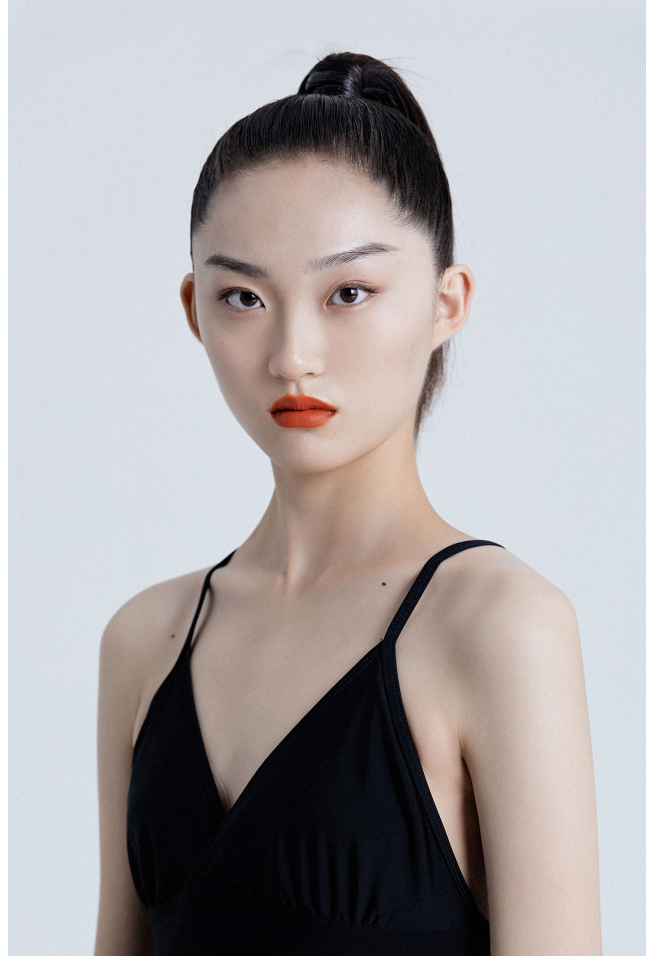

## profile

性別 女性

身長 180cm

サイズ B80 W60 H87

Gallery

ギャラリー